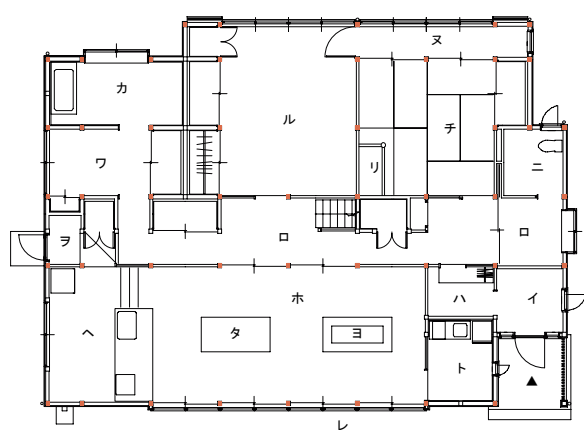

<モデルハウス概要>

名称 山ふくじゅ

完成予定日 平成21年9月18日

場所 広島市西区商工センター8丁目12番51号

構造 木造軸組工法(MOKUキューブ工法)

設計コンセプト 和の家の文化を通じた豊かな住まいの提案(床座、囲炉裏、連続の構成美)

1F

2F

- イ 玄関
- ロ 廊下
- ハ ニ シューズクローク
- ハ ニ 便所
- ホ リビング・ダイニング
- ヘ キッチン
- ト 待機所
- チ 和室
- リ 原畳床
- ヌ 広縁
- ル 寝室
- ヲ 勝手口
- ワ ユーティリティー
- カ 脱衣室・浴室
- ヨ 囲炉裏
- タ 掘りコタツ
- レ 濡れ縁
- ソ 事務室
- ツ 打合せ室
- ネ ベランダ