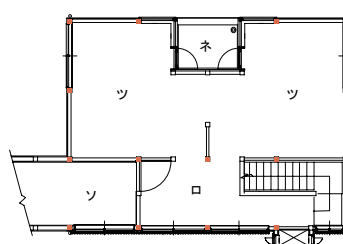

<モデルハウス概要>

名称 山ふくじゅ

完成予定日 平成21年9月18日

場所 広島市西区商工センター8丁目12番51号

構造 木造軸組工法(MOKUキューブ工法)

設計コンセプト 和の家の文化を通じた豊かな住まいの提案(床座、囲炉裏、連続の構成美)

1F

2F

- イ 玄関
- ロ 廊下
- ハ ニ シューズクローク
- ハ ニ 便所
- ホ リビング・ダイニング
- ヘ キッチン
- ト 待機所
- チ 和室
- リ 原畳床
- ヌ 広縁
- ル 寝室
- ヲ 勝手口
- ワ ユーティリティー
- カ 脱衣室・浴室
- ヨ 囲炉裏
- タ 掘りコタツ
- レ 濡れ縁
- ソ 事務室
- ツ 打合せ室
- ネ ベランダ